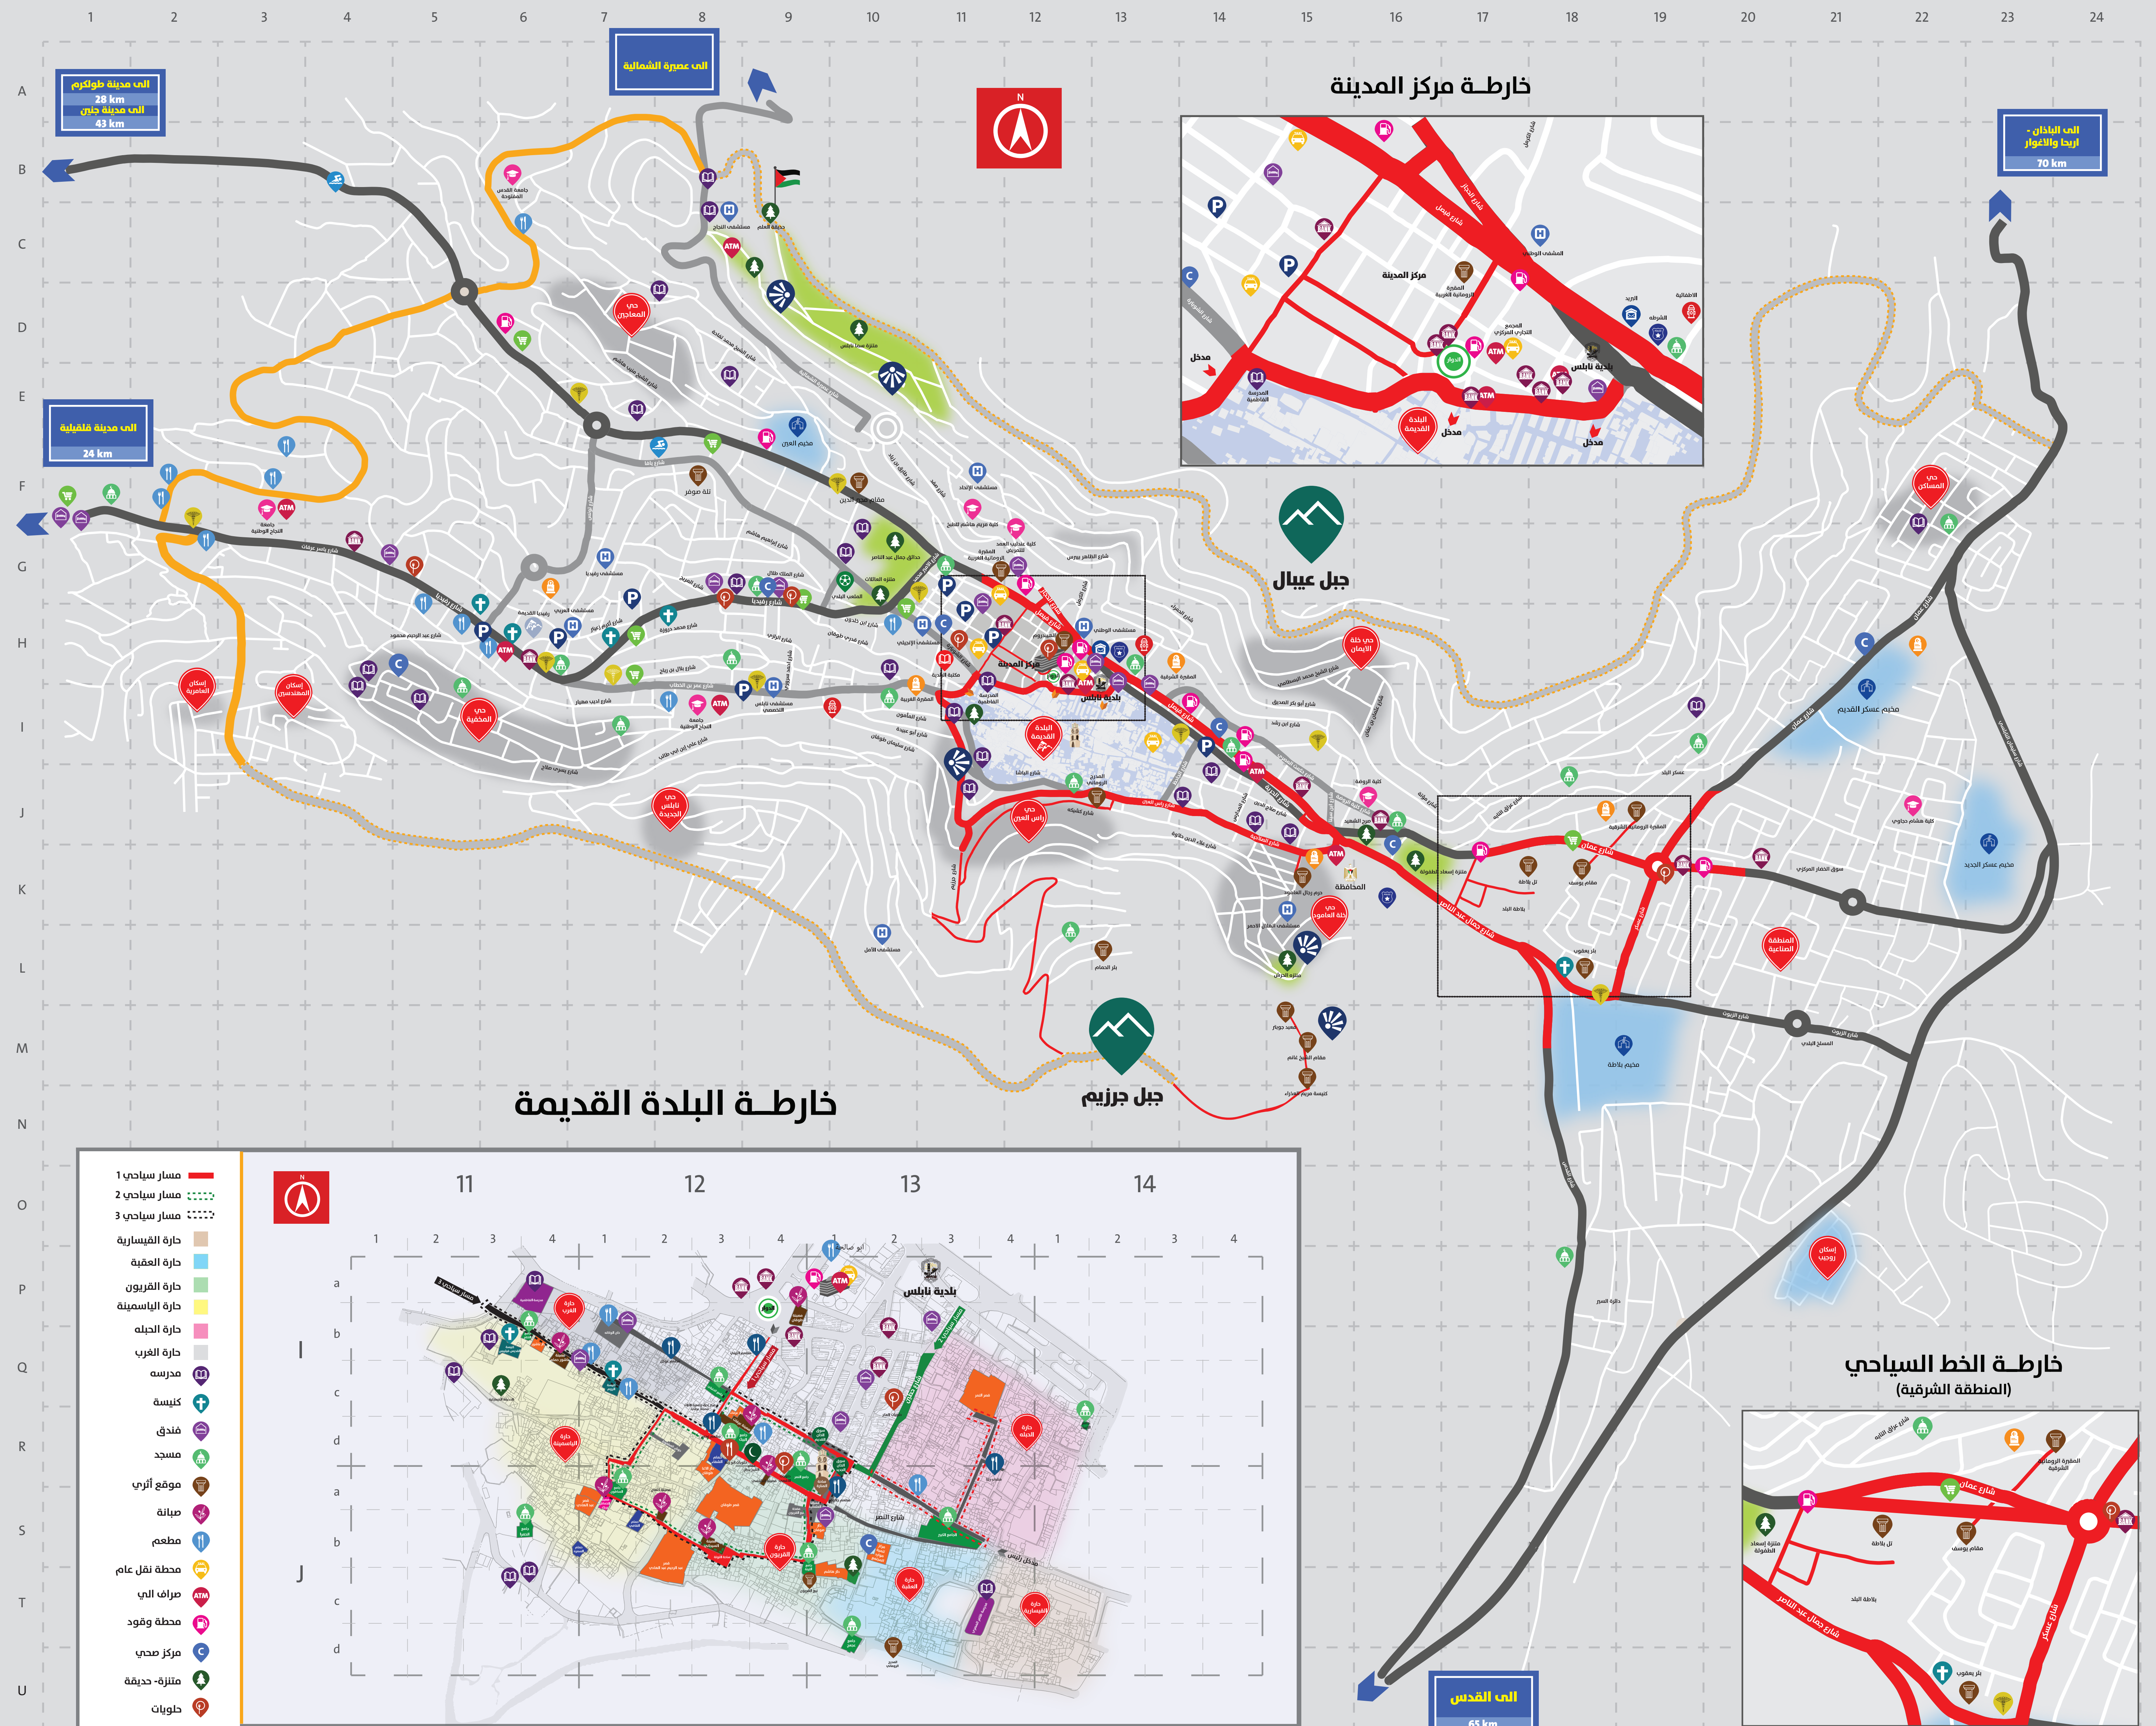

خارطة مدينة نابلس السياحية 2022

- الشارع الدائري
- مسار سياحي
- شارع رئيس
- شارع فرعي
- محطة نقل عام
- موقف سيارات
- محطة وقود
- البلدة القديمة
- مخيم
- جبل
- اطلالة
- المحافظة
- البلدية
- الاطفائية
- الشرطة
- البريد
- مستشفى
- مركز صحي
- صيدلية
- جامعة
- كلية متوسطة
- مدرسة
- جامع
- كنيسة
- مقبرة
- ملعب بلدي
- مسبح
- فندق
- مطعم
- مركز تسوق
- بنك
- صراف آلي
- متنزه حديقة
- موقع أثري
- طويات

جميع الحقوق محفوظة لمؤسسة التعاون

مصدر الخارطة: بلدية نابلس
إعداد: م. نصير رحمي عرفات